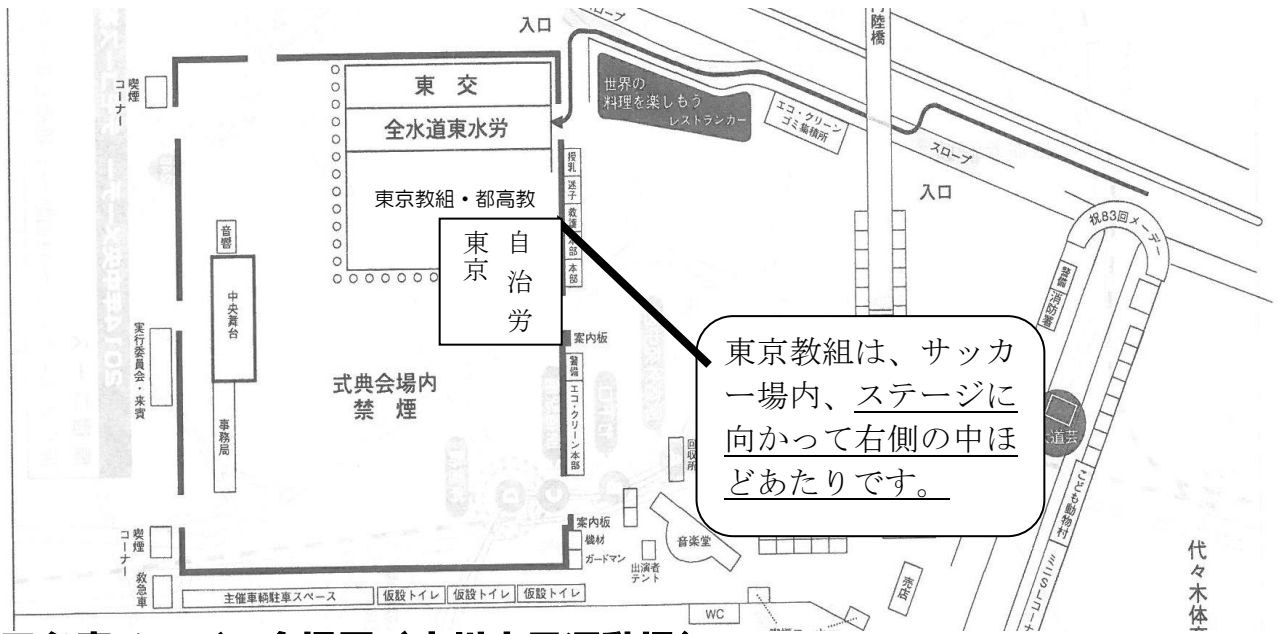

地公労メーデーの会場図（千駄ヶ谷区民会館）

中央メーデー会場図（代々木公園）

三多摩メーデー会場図（立川市民運動場）

三多摩メーデー産別配置図（道路は一方通行です） ★マーク4ヶ所付近に喫煙場を設置

※各ブースの位置の事前周知をお願いいたします。